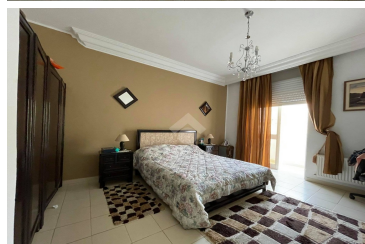

Ref.: 5373

↓ **350 000 DT**
360 000 DT (-2,78%)

Khezama

Typologie: Maison
Superficie: 170 m2
Sous typologie: Maison jumelée de 2 biens
Coûts annuels: 0 DT

Cet étage de villa est situé au deuxième étage d'un petit immeuble familial. A l'entrée on découvre une pièce de vie lumineuse et spacieuse qui abrite un salon et une salle à manger et qui ouvre sur une terrasse. Par la suite, on trouve une cuisine indépendante moderne et bien équipée. Dans la continuité, on trouve trois chambres à coucher qui partagent une salle de bain avec baignoire.