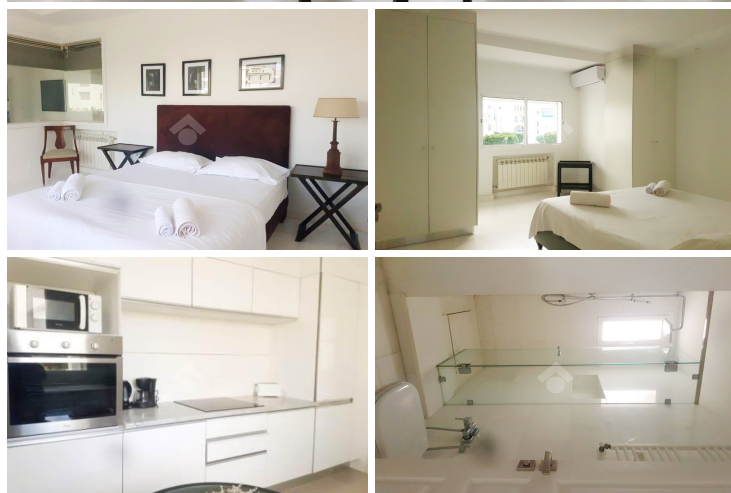

Ref.: 4108

↓ **530 000 DT**
 550 000 DT (-3,64%)

Gammarth

Typologie: Appartement
Superficie: 110 m2
Pièces: 2
Sous typologie: 3 pièces

L'entrée donne sur un salon qui bénéficie d'une vue dégagée .Deux chambres à coucher qui se partagent une cabine de douche occupent la partie nuit de cet appartement.La cuisine est équipée et aménagée par les éléments de rangements nécessaires .Résidence calme, gardée