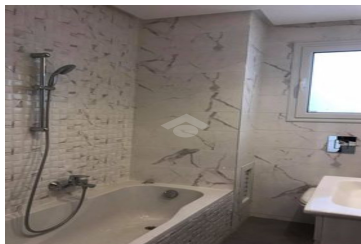

Ref.: 2477

260 000 DT

Aouina
 Rue Du rossignol

Typologie:	Appartement
Superficie:	113 m2
Pièces:	3
Sous typologie:	3 pièces
étage:	4

Cet appartement directe promoteur est situé dans un quartier calme, résidentiel et doté d'un bon voisinage. d'une résidence en R+7. L'entrée donne sur un salon revêtu en marbre, cet espace de vie jouit d'une lumière naturelle . La partie nuit se compose d'une suite parentale et une chambre à coucher avec dressing L'appartement est muni de chauffage central et de la climatisation en Split système.