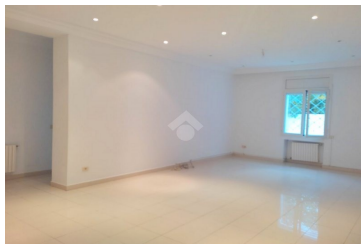

Ref.: 14757

4 500 DT / mois

Carthage

Typologie:	Maison
Superficie:	300 m2
Pièces:	6
Sous typologie:	Villa individuelle

Cette villa indépendante en s+5 est érigée sur deux niveaux. Elle est située dans un quartier résidentiel et doté d'un bon voisinage. L'entrée donne la pièce de vie. L'espace volumineux de cette dernière permet d'aménager un salon et une salle à manger. Elle est conviviale grâce à son ouverture sur l'espace extérieur. Le jardin gazonné et bien entretenu enveloppe cette demeure. Il est orné d'une piscine idéale pour les moments de détente. La cuisine est agencée et équipée d'une hotte aspirante. Une chambre à coucher et une salle de bain sont à dispositions des invités dans cette partie jour. Au premier étage vous trouvez la partie nuit. Elle loge une suite parentale avec sa propre salle de bain et dressing. Les trois chambres à coucher sont munies de leurs propres dressing chacune. Elles se partagent une salle de bain commune. Le hall donne accès sur une terrasse offrant une vue dégagée. Un abri pour trois voitures est à dispositions des futures locataires.