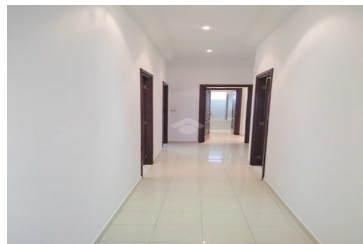

Ref.: 14757

4 500 DT / mois

Carthage

Typologie:	Maison
Superficie:	300 m2
Pièces:	6
Sous typologie:	Villa individuelle

Cette villa indépendante en s+5 est érigée sur deux niveaux. Elle est située dans un quartier résidentiel et doté d'un bon voisinage. L'entrée donne la pièce de vie. L'espace volumineux de cette dernière permet d'aménager un salon et une salle à manger. Elle est conviviale grâce à son ouverture sur l'espace extérieur. Le jardin gazonné et bien entretenu enveloppe cette demeure. Il est orné d'une piscine idéale pour les moments de détente. La cuisine est agencée et équipée d'une hotte aspirante. Une chambre à coucher et une salle de bain sont à dispositions des invités dans cette partie jour. Au premier étage vous trouvez la partie nuit. Elle loge une suite parentale avec sa propre salle de bain et dressing. Les trois chambres à coucher sont munies de leurs propres dressing chacune. Elles se partagent une salle de bain commune. Le hall donne accès sur une terrasse offrant une vue dégagée. Un abri pour trois voitures est à dispositions des futures locataires.