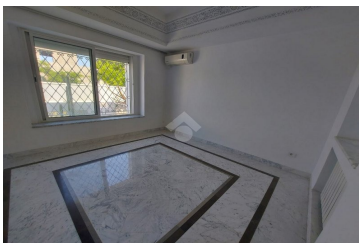

Ref.: 12232

9 500 DT / mois

Les Berges Du Lac

Typologie: Maison
Superficie: 600 m2
Sous typologie: Villa individuelle

Cette villa est située dans un quartier calme doté d'un bon voisinage et d'une proximité de toutes les commodités. Elle est complétée par une piscine. Le rez-de-chaussée est composé d'un double salon qui profite d'une vue dégagée sur la piscine grâce à ses baies vitrées. Elle possède un accès à l'extérieur pour plus de fonctionnalité. Dans la continuité du rez-de-chaussée on trouve la cuisine qui dispose de plusieurs éléments de rangement. Elle est équipée d'une plaque chauffante, d'une hotte aspirante et d'un four encastré. Cette partie est complétée par une salle d'eau pour les invités. On descend de quelques marches et on trouve deux suites avec une grande terrasse. L'étage dessert le compartiment nuit. Ce dernier est composé de trois suites chacune dispose d'une salle de bain et d'un dressing. Une cuisine totalement équipée complète ce compartiment. Au sous-sol on trouve le compartiment service avec un salon, une cuisine et de deux chambres de service avec une salle de bain commune. Un garage pour quatre voitures est disponible aux [...]