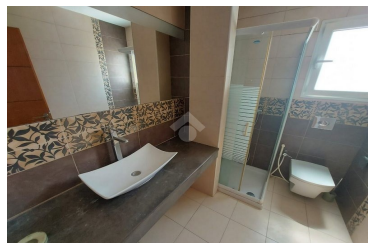

Ref.: 12232

9 500 DT / mois

Les Berges Du Lac

Typologie: Maison
Superficie: 600 m2
Sous typologie: Villa individuelle

Cette villa est située dans un quartier calme doté d'un bon voisinage et d'une proximité de toutes les commodités. Elle est complétée par une piscine. Le rez-de-chaussée est composé d'un double salon qui profite d'une vue dégagée sur la piscine grâce à ses baies vitrées. Elle possède un accès à l'extérieur pour plus de fonctionnalité. Dans la continuité du rez-de-chaussée on trouve la cuisine qui dispose de plusieurs éléments de rangement. Elle est équipée d'une plaque chauffante, d'une hotte aspirante et d'un four encastré. Cette partie est complétée par une salle d'eau pour les invités. On descend de quelques marches et on trouve deux suites avec une grande terrasse. L'étage dessert le compartiment nuit. Ce dernier est composé de trois suites chacune dispose d'une salle de bain et d'un dressing. Une cuisine totalement équipée complète ce compartiment. Au sous-sol on trouve le compartiment service avec un salon, une cuisine et de deux chambres de service avec une salle de bain commune. Un garage pour quatre voitures est disponible aux [...]