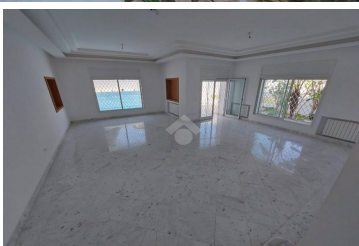

Ref.: 12232

9 500 DT / mois

Les Berges Du Lac

Typologie: Maison
Superficie: 600 m2
Sous typologie: Villa individuelle

Cette villa est située dans un quartier calme doté d'un bon voisinage et d'une proximité de toutes les commodités. Elle est complétée par une piscine. Le rez-de-chaussée est composé d'un double salon qui profite d'une vue dégagée sur la piscine grâce à ses baies vitrées. Elle possède un accès à l'extérieur pour plus de fonctionnalité. Dans la continuité du rez-de-chaussée on trouve la cuisine qui dispose de plusieurs éléments de rangement. Elle est équipée d'une plaque chauffante, d'une hotte aspirante et d'un four encastré. Cette partie est complétée par une salle d'eau pour les invités. On descend de quelques marches et on trouve deux suites avec une grande terrasse. L'étage dessert le compartiment nuit. Ce dernier est composé de trois suites chacune dispose d'une salle de bain et d'un dressing. Une cuisine totalement équipée complète ce compartiment. Au sous-sol on trouve le compartiment service avec un salon, une cuisine et de deux chambres de service avec une salle de bain commune. Un garage pour quatre voitures est disponible aux [...]